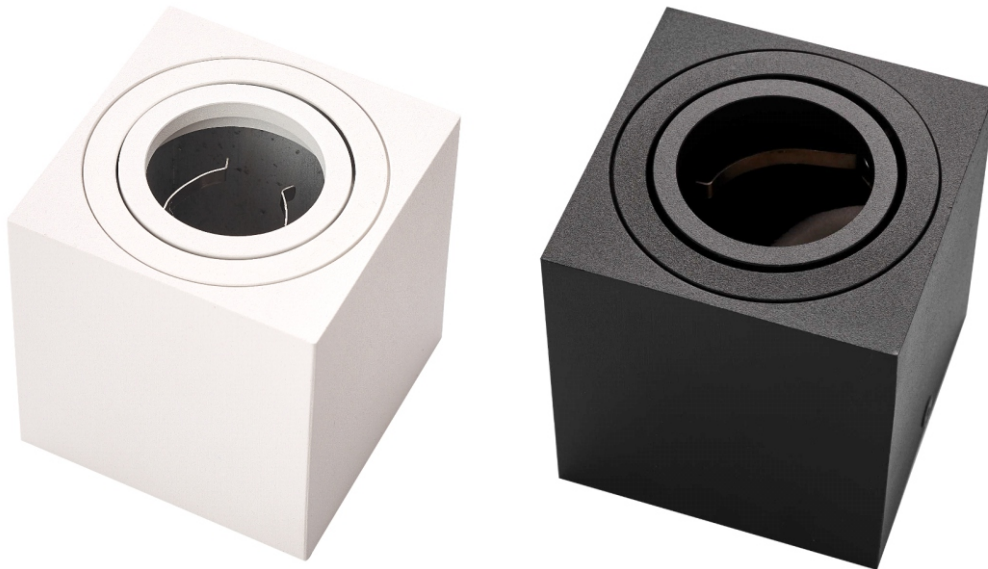

NORD

Ceiling spotlight fixture

TECHNICAL DATA DANE TECHNICZNE / TECHNISCHE DATEN

Shape Kształt / Gestalten	Square Kwadratowy / Quadrat
Material Materiał / Material	Aluminum Odlew Aluminium / Aluminium
Regulation Regulacja / Verordnung	Adjustable Ruchoma / Einstellbar
Colour / Index Kolor/Indeks / Farbe/Index	White / 20-2120-32 Biały / Weiß
	Black / 20-2220-33 Czarny / Schwarz

Montage Montaż / Installation	Surface Nawierzchniowy / Oberfläche
Dimensions Wymiary / Größe	80 x 84mm